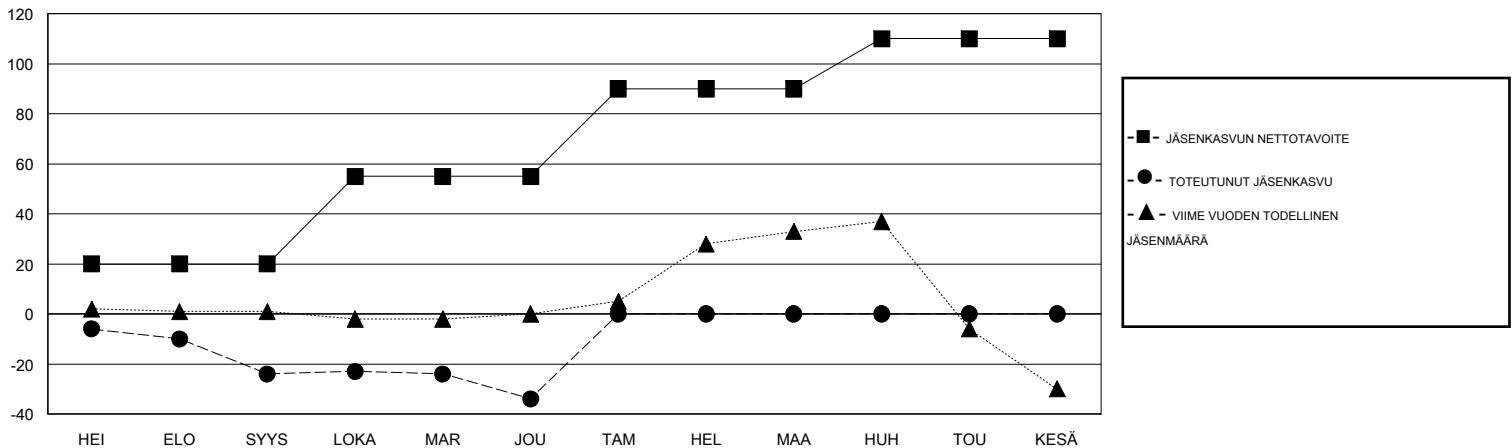

# MONTHLY MEMBERSHIP PROGRESS REPORT

District 107 A

Results as of: 12/31/2019

GMT:

SIJAINI FINLAND

GMT VAALIPIIRI

Klubit				jäsenä			
TULOKSET 2019-2020				TULOKSET 2019-2020			
NELJÄNNES	UUDEN KLUBIN TAVOITE	UUDET KLUBIT	LOPETETUT KLUBIT	NELJÄNNES	JÄSENKASVUN NETTOTAVOITE	TOTEUTUNUT JÄSENKASVU	POISTETUT JÄSENET (mukaan lukien siirrot)
HEI/ELO/SYYS	0	0	0	HEI/ELO/SYYS	20	14	38
LOKA/MAR/JOU	0	0	0	LOKA/MAR/JOU	35	39	46
TAM/HEL/MAA	1	0	0	TAM/HEL/MAA	35	0	0
HUH/TOU/KESÄ	1	0	0	HUH/TOU/KESÄ	20	0	0

TAVOITTEET JA UUDET KLUBIT, KUMULATIIVINEN

TAVOITTEET JA JÄSENET, KUMULATIIVINEN

LAKKAUTETUT KLUBIT: 0

35 CLUBS OF 87 LISÄNNYT YHDEN TAI USEAMMAN UUTTA JÄSENTÄ

SUKUPUOLIJAKAUMA

MIES 1,834 (81.58%)  
NAINEN 414 (18.42%)