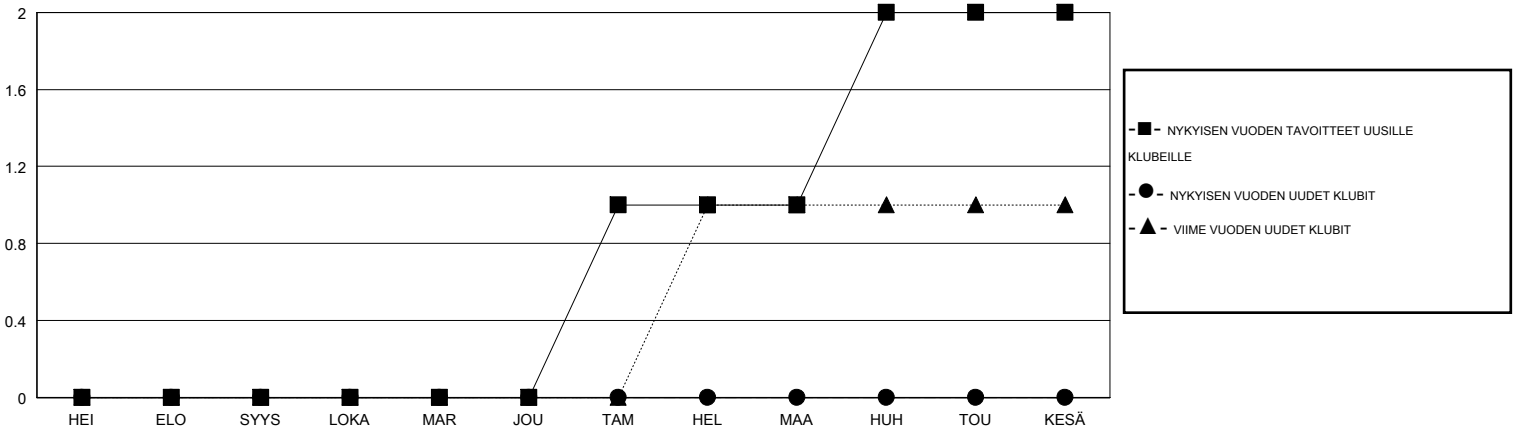

# MONTHLY MEMBERSHIP PROGRESS REPORT

District 107 A

Results as of: 12/31/2019

GMT:

SIJAINI FINLAND

GMT VAALIPIIRI

Klubit				jäsenä			
TULOKSET 2019-2020				TULOKSET 2019-2020			
NELJÄNNES	UUDEN KLUBIN TAVOITE	UUDET KLUBIT	LOPETETUT KLUBIT	NELJÄNNES	JÄSENKASVUN NETTOTAVOITE	TOTEUTUNUT JÄSENKASVU	POISTETUT JÄSENET (mukaan lukien siirrot)
HEI/ELO/SYYS	0	0	0	HEI/ELO/SYYS	20	14	38
LOKA/MAR/JOU	0	0	0	LOKA/MAR/JOU	35	39	46
TAM/HEL/MAA	1	0	0	TAM/HEL/MAA	35	0	0
HUH/TOU/KESÄ	1	0	0	HUH/TOU/KESÄ	20	0	0

TAVOITTEET JA UUDET KLUBIT, KUMULATIIVINEN

TAVOITTEET JA JÄSENET, KUMULATIIVINEN

LAKKAUTETUT KLUBIT: 0

35 CLUBS OF 87 LISÄNNYT YHDEN TAI USEAMMAN UUTTA JÄSENTÄ

SUKUPUOLIJAKAUMA

MIES 1,834 (81.58%)  
NAINEN 414 (18.42%)